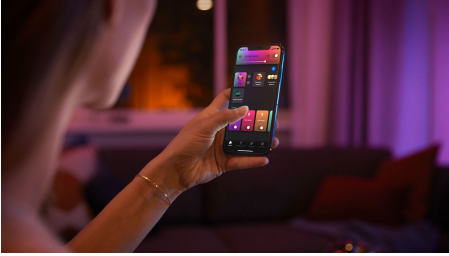

## Jednoduše chytré osvětlení

Nástěnné svítidlo Sana má elegantní design a zajišťuje nepřímé osvětlení. Navodte si ideální atmosféru libovolným odstínem bílého nebo barevného světla. Lze použít samostatně, nebo jako součást systému chytrého osvětlení přes Hue Bridge.

### Snadné a chytré osvětlení

- Ovládejte aplikací Bluetooth až 10 světel
- Ovládejte světla hlasem\*
- Vytvořte si zážitky šité na míru s barevným chytrým světlem
- Navodte si správnou atmosféru teplým až studeným bílým světlem
- Získejte ideální světelná schémata pro vaše každodenní činnosti
- Hue Bridge vám přinese kompletní nabídku funkcí pro chytré osvětlení

## Ovládejte aplikací Bluetooth až 10 světel

Aplikace Hue Bluetooth vám umožňuje ovládat chytré osvětlení Hue v jedné místnosti u vás doma. Můžete přidat až deset chytrých světel a ovládat je jednoduchým stisknutím tlačítka na vašem mobilním zařízení.