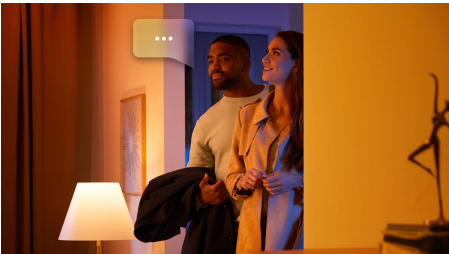

Ovládejte světla hlasem*

Philips Hue funguje s hlasovými asistenty Amazon Alexa či Google Assistant po spárování se zařízeními Google Nest nebo Amazon Echo. Pomocí jednoduchých hlasových příkazů můžete ovládat několik světel, ale i třeba jediné svítidlo v místnosti.