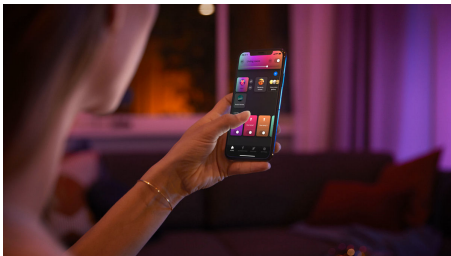

Jednoduše chytré osvětlení

Nástěnné svítidlo Liane má elegantní design a zajišťuje nepřímé osvětlení. Navodte si ideální atmosféru libovolným odstínem bílého nebo barevného světla. Lze použít samostatně, nebo jako součást systému chytrého osvětlení přes Hue Bridge.

Snadné a chytré osvětlení

- Ovládejte aplikací Bluetooth až 10 světel
- Ovládejte světla hlasem*
- Vytvořte si zážitky šité na míru s barevným chytrým světlem
- Navodte si správnou atmosféru teplým až studeným bílým světlem
- Získejte ideální světelná schémata pro vaše každodenní činnosti
- Hue Bridge vám přinese kompletní nabídku funkcí pro chytré osvětlení

Přednosti

Ovládejte aplikací Bluetooth až 10 světel

Aplikace Hue Bluetooth vám umožňuje ovládat chytré osvětlení Hue v jedné místnosti u vás doma. Můžete přidat až deset chytrých světel a ovládat je jednoduchým stisknutím tlačítka na vašem mobilním zařízení.

Vytvořte si zážitky šité na míru s barevným chytrým světlem

Proměňte svůj domov s více než 16 miliony barev a ihned vytvořte správnou atmosféru pro každou událost. Jediným stisknutím tlačítka můžete nastavit slavnostní náladu na večírek, proměnit váš obývací pokoj v kino, vylepšit váš domov s barevnými akcenty a mnohem více.