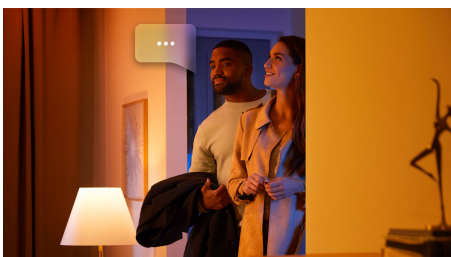

Ovládejte světla hlasem*

Philips Hue funguje s hlasovými asistenty Amazon Alexa či Google Assistant po spárování se zařízeními Google Nest nebo Amazon Echo. Pomocí jednoduchých hlasových příkazů můžete ovládat několik světel, ale i třeba jediné svítidlo v místnosti.