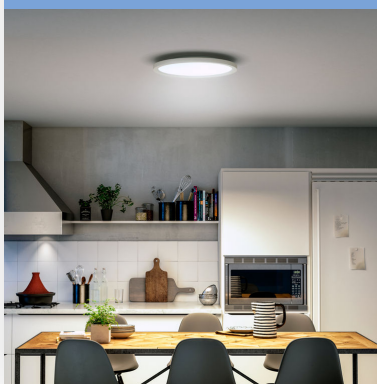

PHILIPS

Kulatý světelný panel Aurelle Hue

Hue White Ambiance

Integrované LED

Ovládání pomocí aplikace přes Bluetooth

Ovládání pomocí aplikace nebo hlasem*

Přidáním Hue Bridge získáte další funkce

8719514382688