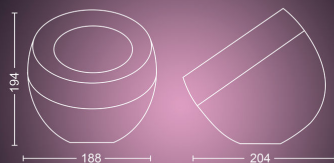

PHILIPS

Iris Silver Special Edition

Hue White and Color
Ambiance

Integrované zdroje LED

Bezprostřední ovládání přes
Bluetooth

Ovládání pomocí aplikace nebo
hlasem*

Přidáním Hue Bridge získáte
další funkce

8719514411524