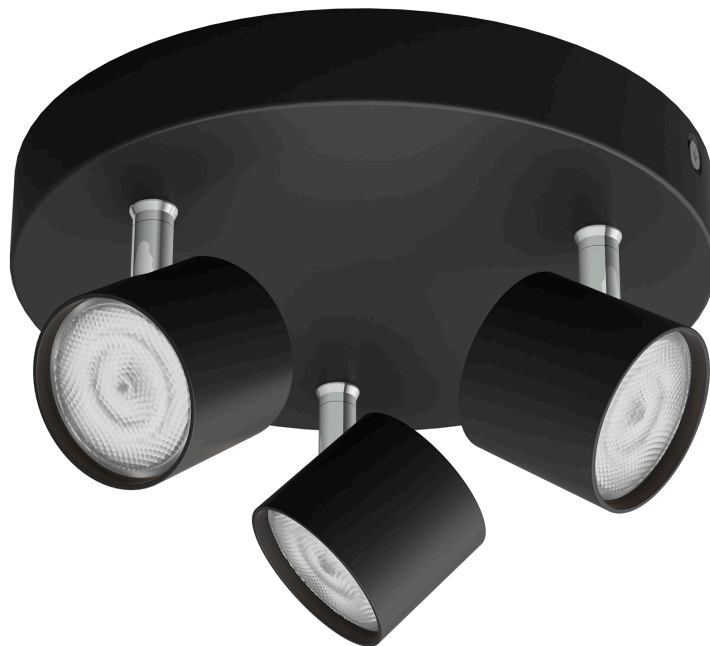

PHILIPS

Vestavné bodové
svítidlo

Vestavné bodové svítidlo
LED

STAR

Černá

Vestavné bodové svítidlo

8719514435414

Prosvětlete svůj domov

Toto bodové světlo Philips myLiving Star LED se vyznačuje nadčasovou elegancí díky chromované noze a černému práškovému laku. Funkce regulace umožňuje světlo plynule ztlumit na správnou úroveň – od jasného funkčního světla pro každodenní úkony po měkké světlo pro chvíle odpočinku.

Vysoce kvalitní světlo LED

Technologie LED integrovaná v tomto svítidle Philips představuje unikátní řešení, vyvinuté společností Philips. Zapíná se okamžitě a současně umožňuje optimální světelný výkon, který nechá vyniknout jasné barvy vašeho domova.