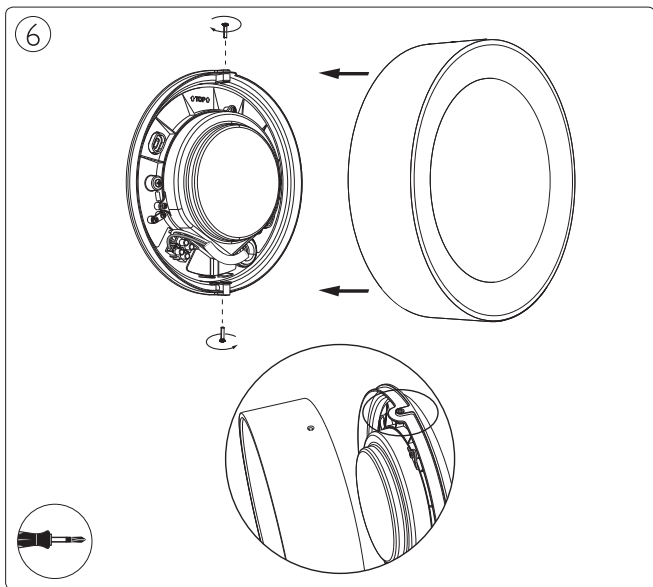

Excl.

www.meethue.com/getstarted

Signify
I.B.R.S. / C.C.R.I. Numéro 10461
5600 VB Eindhoven,
the Netherlands
☎00800-74454775

Signify Australia Limited
65 Epping Road, North Ryde,
NSW, 2113 Australia
Toll Free number: 1300 304 404