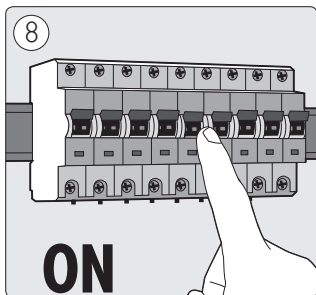

Excl.

www.meethue.com/getstarted

Signify
I.B.R.S. / C.C.R.I. Numéro 10461
5600 VB Eindhoven,
the Netherlands
☎00800-74454775

Signify Australia Limited
65 Epping Road, North Ryde,
NSW, 2113 Australia
Toll Free number: 1300 304 404