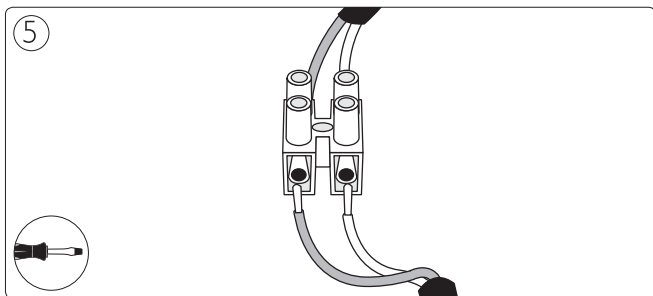

Excl.

www.meethue.com/getstarted

Signify
I.B.R.S. / C.C.R.I. Numéro 10461
5600 VB Eindhoven,
the Netherlands
☎00800-74454775

Signify Australia Limited
65 Epping Road, North Ryde,
NSW, 2113 Australia
Toll Free number: 1300 304 404