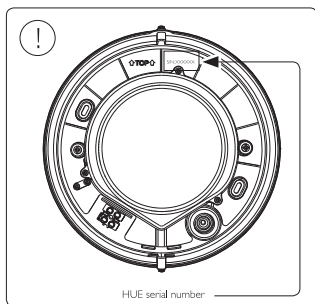

Excl.

www.meethue.com/getstarted

Signify
I.B.R.S. / C.C.R.I. Numéro 10461
5600 VB Eindhoven,
the Netherlands
☎00800-74454775

Signify Australia Limited
65 Epping Road, North Ryde,
NSW, 2113 Australia
Toll Free number: 1300 304 404