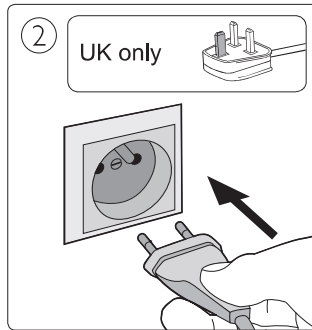

Gebruiksaanwijzing
Notice d'emploi
Benutzerhandbuch
User manual
Manual de usuario

www.meethue.com/getstarted

Signify
I.B.R.S. / C.C.R.I. Numéro 10461
5600 VB Eindhoven,
the Netherlands
☎00800-74454775

www.meethue.com