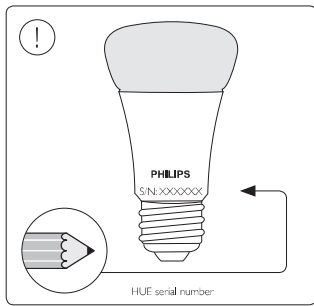

Gebruiksaanwijzing
Notice d'emploi
Benutzerhandbuch
User manual
Manual de usuario

www.meethue.com/getstarted

Signify
I.B.R.S. / C.C.R.I. Numéro 10461
5600 VB Eindhoven,
the Netherlands
☎00800-74454775

www.meethue.com