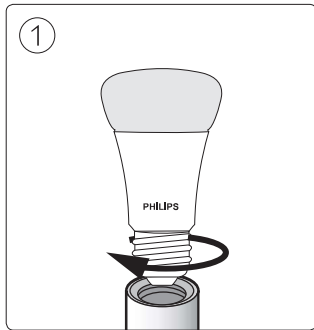

Gebruiksaanwijzing
Notice d'emploi
Benutzerhandbuch
User manual
Manual de usuario

www.meethue.com/getstarted

Signify
I.B.R.S. / C.C.R.I. Numéro 10461
5600 VB Eindhoven,
the Netherlands
☎00800-74454775

www.meethue.com