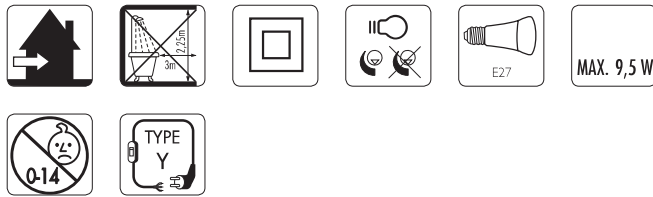

Gebruiksaanwijzing
Notice d'emploi
Benutzerhandbuch
User manual
Manual de usuario

www.meethue.com/getstarted

Signify
I.B.R.S. / C.C.R.I. Numéro 10461
5600 VB Eindhoven,
the Netherlands
☎00800-74454775

www.meethue.com