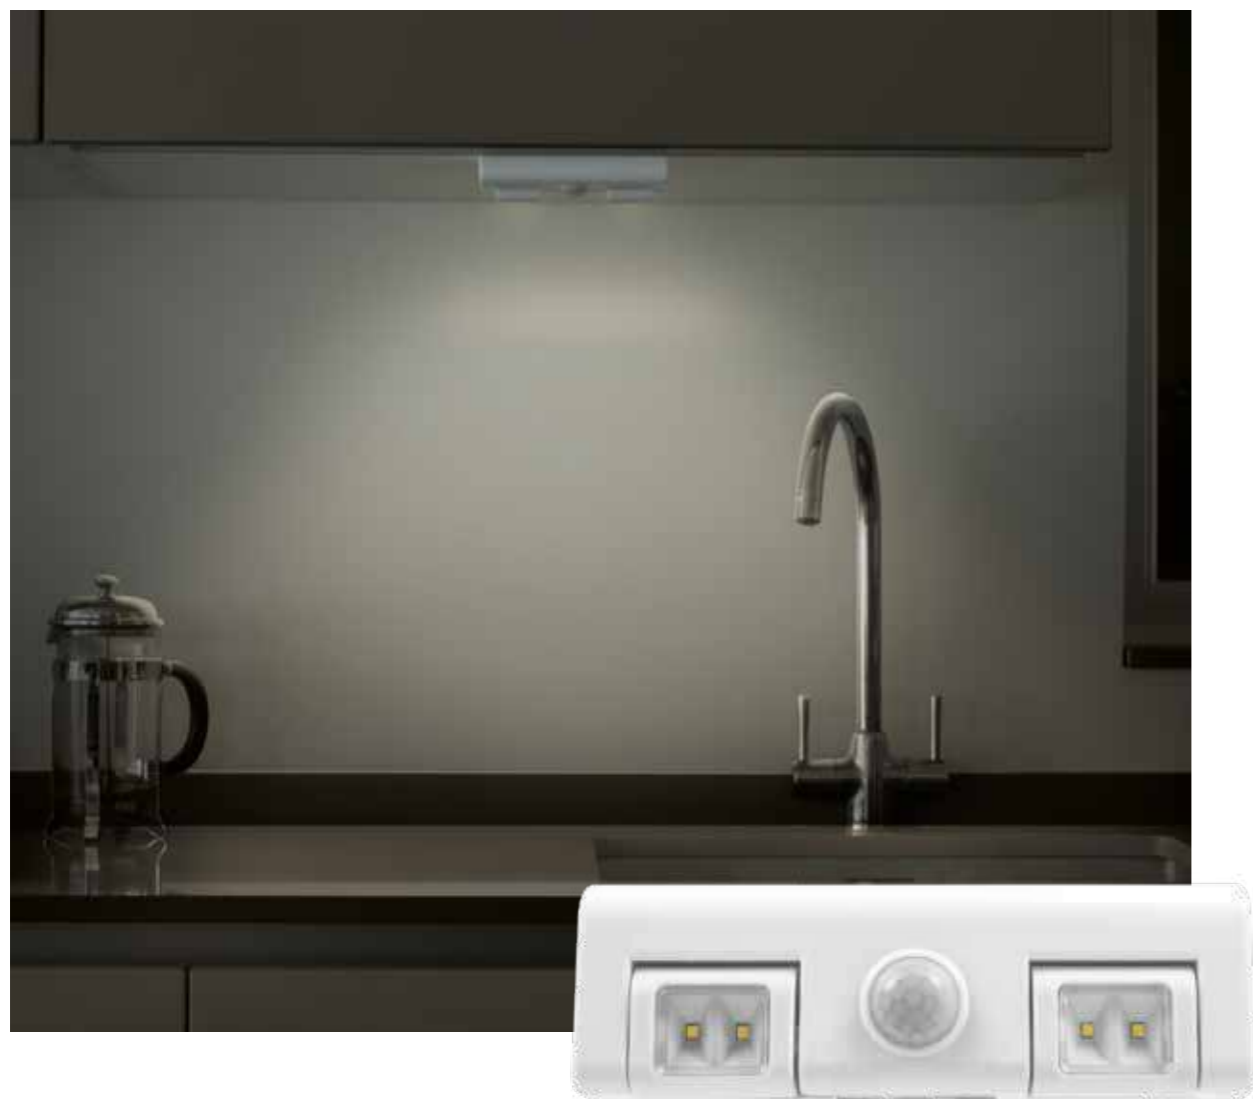

Cabinet Sense Adjustable

Benefity

- + Funkční provedení
- + Nízká spotřeba energie
- + Automaticky zapíná a vypíná podle množství dostupného denního světla
- + Rychlá a snadná instalace na jakékoli povrch (lepící páska)
- + Součástí dodávky je instalační příslušenství

Vlastnosti

- + Integrované světlo
- + Nastavitelné objektivy
- + Integrovaný snímač pohybu a den / noc
- + Přepínač Auto / On / Off

Aplikace

- + Univerzální, lze použít pro široký rozsah aplikací

Obsahuje

- + 3 × AA baterie
- + Lepící páska a šrouby