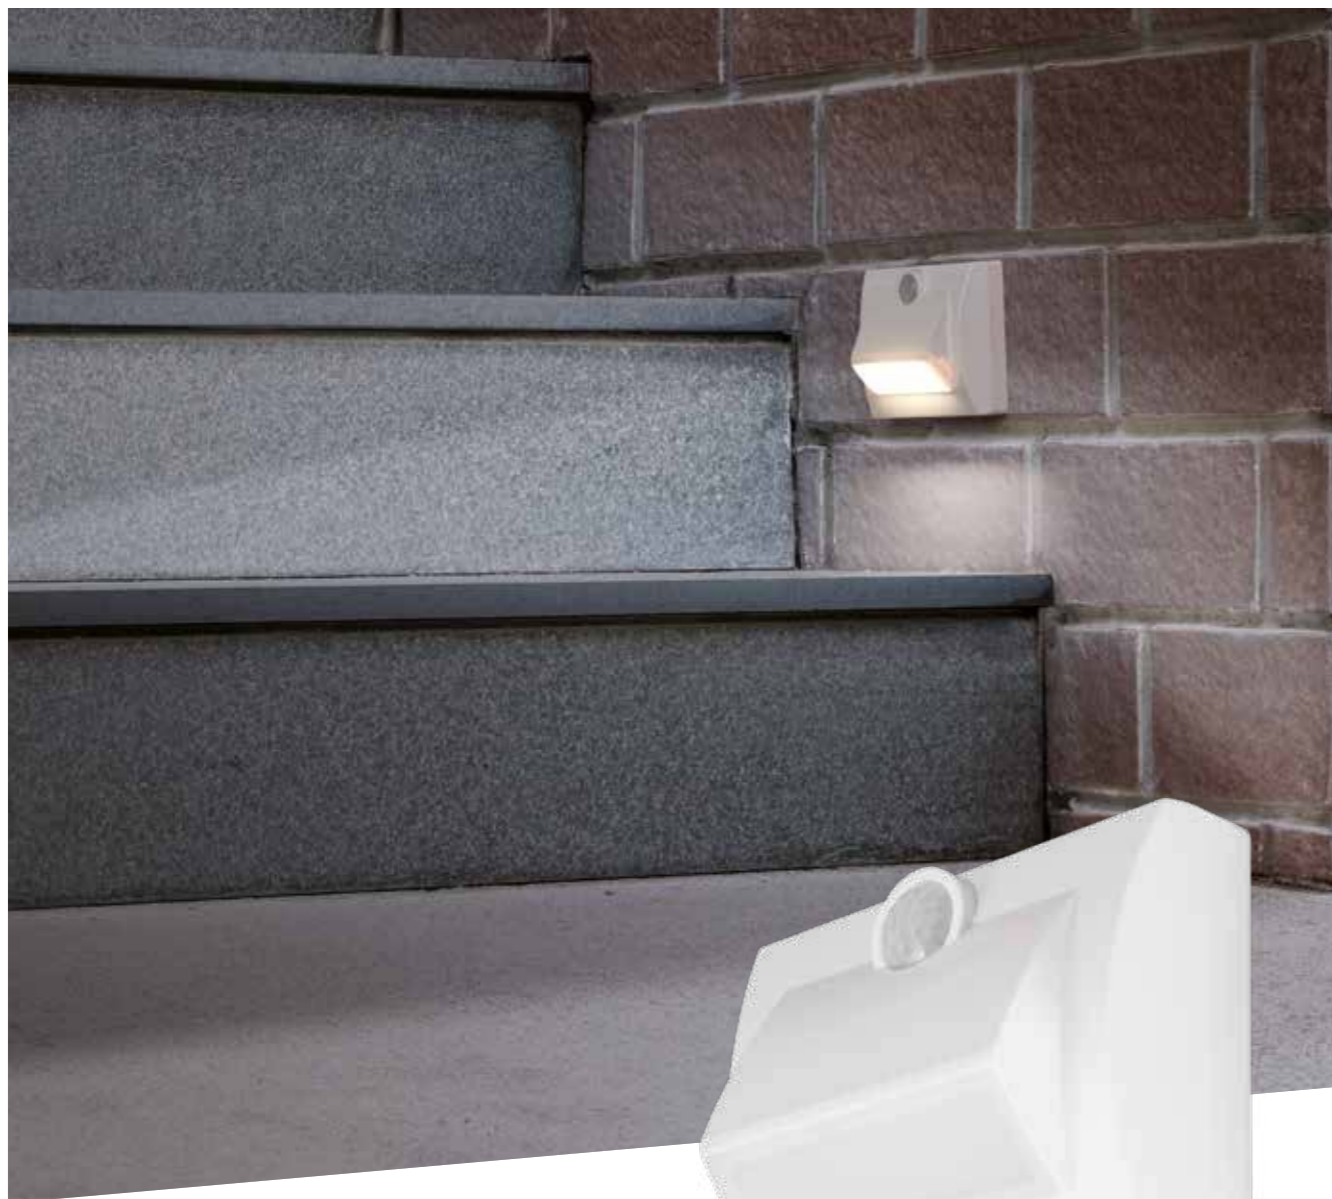

Stair Sense

Benefity

- + Atraktivní a funkční design
- + nízká spotřeba energie
- + Rychlá a snadná instalace
- + Instalační příslušenství v ceně

Vlastnosti

- + Integrované světlo
- + Integrovaný snímač pohybu a den / noc
- + spínač Auto / On / Off
- + IP54

Aplikace

- + Univerzální, lze použít pro širokou škálu venkovních a vnitřních aplikací
  - + Schodiště
  - + Koridory

Obsahuje

- + 3 × AA baterie
- + Lepicí páska a šrouby

Přehled pro objednání