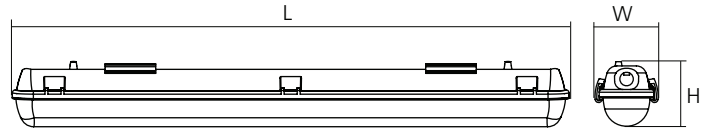

0047922-0047925

IS500

220-240V~ 50/60Hz

500mA F

Model	L	W	H
0047922	1260	69	78
0047923	1260	99	78
0047924	1560	69	78
0047925	1560	99	78

1

2

3