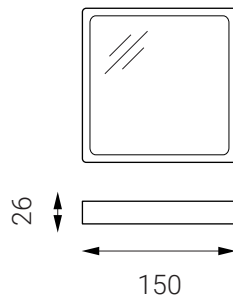

# SLIM-Q ON, S

## DE

Eckige Aufbauleuchte für die Innenmontage, bestückt mit SMD-LEDs. Gehäuse aus Aluminium. Erhältlich in weißer Farbe.