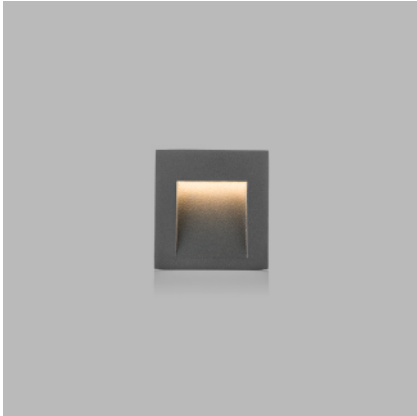

STEP IN Q, A

Name	STEP IN Q, A
Code	5141334
Color	Anthracite
Category	Wall mounted
Power	
Power	3 W
Lumen output	100
Light source	LED
Color temperature	3.000 K
Information	
Color Rendering Index	80+
Chromatic stability	Mac Adam Step 3
Light beam angle	60°
Unified Glare Rating	>0,9
Efficiency	33 lm/W
Driver	Incl.
Electrical insulation class	□
Voltage	220V/240V
Frequency	50/60 Hz
Energetic efficiency	A+
LED Lifespan	>50.000 h L70 B30
Other data	
Ingress Protection	IP54
Material	Aluminium

EN

Outdoor square or rectangle recessed wall mounted light fitting equipped with SMD LED. Housing made of aluminium. Available in anthracite color.

Aplication

general lighting of walking areas (entrance, terrace, stairs)

CZ

Venkovní nástěnné zapuštěné čtvercové nebo obdélníkové svítidlo. Světelný zdroj - SMD LED. Svítidlo je vyrobeno z hliníku. K dispozici v antracitové barvě.

Použití

obecné osvětlení oblastí chůze (vchod, terasa, schodiště).

DE

Quadratische oder rechteckige Wandinbauleuchte für den Außenbereich mit SMD-LED. Gehäuse aus Aluminium. Erhältlich in Anthrazit.

Anwendung

Allgemeinbeleuchtung von Gehflächen (Eingang, Terrasse, Treppe)

SK

Vonkajšie nástenné zapustené štvorcové alebo obdĺžnikové svietidlo. Svetelný zdroj - SMD LED. Svetidlo je vyrobené z hliníka. K dispozícii v antracitovej farbe.

Použitie

všeobecné osvetlenie chodníkov (vchod, terasa, schody).