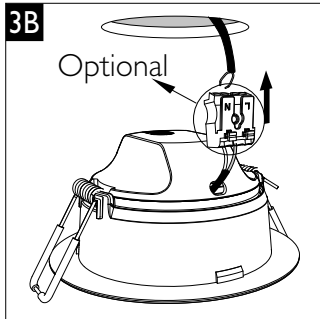

PHILIPS

Signify Contact Centre
Int. Business Reply Service
I.B.R.S./ C.C.R.I. Numéro 10461
5600 VB Eindhoven,
the Netherlands
4404.029.11091
Last update: 28/11/18

PHILIPS

Artical NO.	C (mm)	X (mm)	Y (mm)	Z (mm)
59444	Ø77-Ø82	120	0.8-30	120
59464	Ø122-Ø127	150	0.8-30	150
59465	(123-126)x(123-126)	150	0.8-30	150
59466	Ø147-Ø152	150	0.8-30	150
59467	(147-152)x(147-152)	150	0.8-30	150
59469	Ø172-Ø177	200	0.8-30	150
59471	Ø197-Ø202	200	0.8-30	150