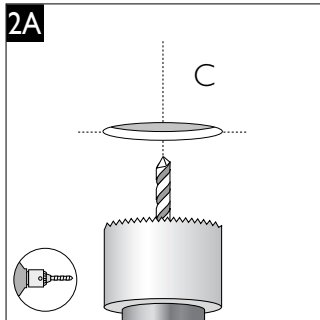

PHILIPS

Signify Contact Centre
Int. Business Reply Service
I.B.R.S./ C.C.R.I. Numéro 10461
5600 VB Eindhoven,
the Netherlands
4404.029.11091
Last update: 28/11/18

PHILIPS

Artical NO.	C (mm)	X (mm)	Y (mm)	Z (mm)
59444	Ø77-Ø82	120	0.8-30	120
59464	Ø122-Ø127	150	0.8-30	150
59465	(123-126)x(123-126)	150	0.8-30	150
59466	Ø147-Ø152	150	0.8-30	150
59467	(147-152)x(147-152)	150	0.8-30	150
59469	Ø172-Ø177	200	0.8-30	150
59471	Ø197-Ø202	200	0.8-30	150