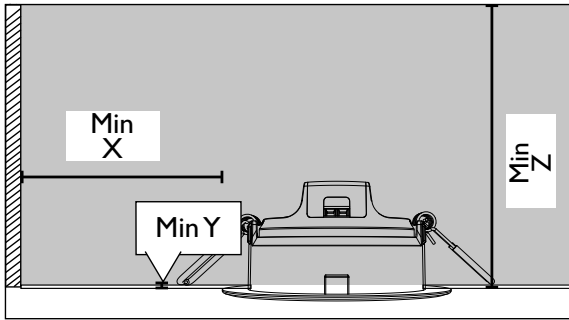

PHILIPS

Signify Contact Centre
Int. Business Reply Service
I.B.R.S./ C.C.R.I. Numéro 10461
5600 VB Eindhoven,
the Netherlands
4404.029.11091
Last update: 28/11/18

PHILIPS

Artical NO.	C (mm)	X (mm)	Y (mm)	Z (mm)
59444	Ø77-Ø82	120	0.8-30	120
59464	Ø122-Ø127	150	0.8-30	150
59465	(123-126)x(123-126)	150	0.8-30	150
59466	Ø147-Ø152	150	0.8-30	150
59467	(147-152)x(147-152)	150	0.8-30	150
59469	Ø172-Ø177	200	0.8-30	150
59471	Ø197-Ø202	200	0.8-30	150