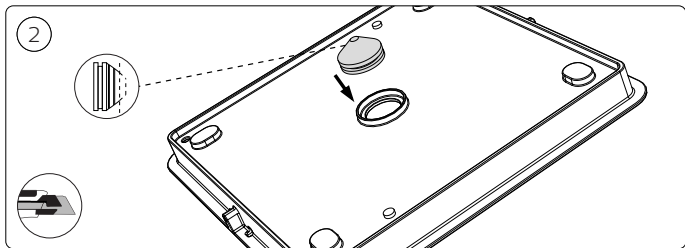

# PHILIPS

Skies

User manual  
Benutzerhandbuch  
Notice d'emploi  
Manual de usuario  
Manual do usuário  
Manuale d'uso  
Gebruiksaanwijzing

Incl.

Excl.

IP44

3/8"

8mm

E27

MAX. 14 W

Signify  
I.B.R.S. / C.C.R.I. Numéro 10461  
5600 VB Eindhoven,  
the Netherlands  
☎00800-74454775

© 2021 Signify Holding  
All rights reserved

[www.philips.com/lighting](http://www.philips.com/lighting)