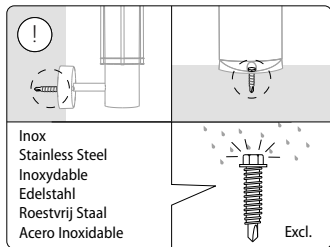

# PHILIPS

Skies

User manual  
Benutzerhandbuch  
Notice d'emploi  
Manual de usuario  
Manual do usuário  
Manuale d'uso  
Gebruiksaanwijzing

Incl.

Excl.

IP44

3/8"

8mm

E27

MAX. 14 W

Signify  
I.B.R.S. / C.C.R.I. Numéro 10461  
5600 VB Eindhoven,  
the Netherlands  
☎00800-74454775

© 2021 Signify Holding  
All rights reserved

[www.philips.com/lighting](http://www.philips.com/lighting)