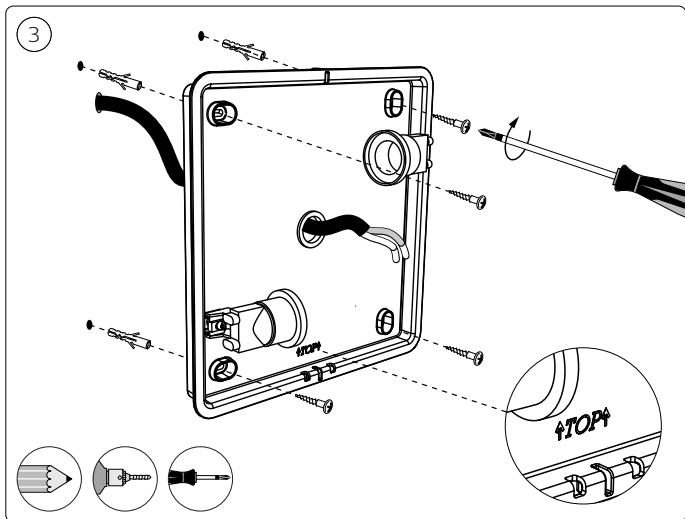

# PHILIPS

Skies

User manual  
Benutzerhandbuch  
Notice d'emploi  
Manual de usuario  
Manual do usuário  
Manuale d'uso  
Gebruiksaanwijzing

Incl.

Excl.

IP44

3/8"

8mm

E27

MAX. 14 W

Signify  
I.B.R.S. / C.C.R.I. Numéro 10461  
5600 VB Eindhoven,  
the Netherlands  
☎00800-74454775

© 2021 Signify Holding  
All rights reserved

[www.philips.com/lighting](http://www.philips.com/lighting)