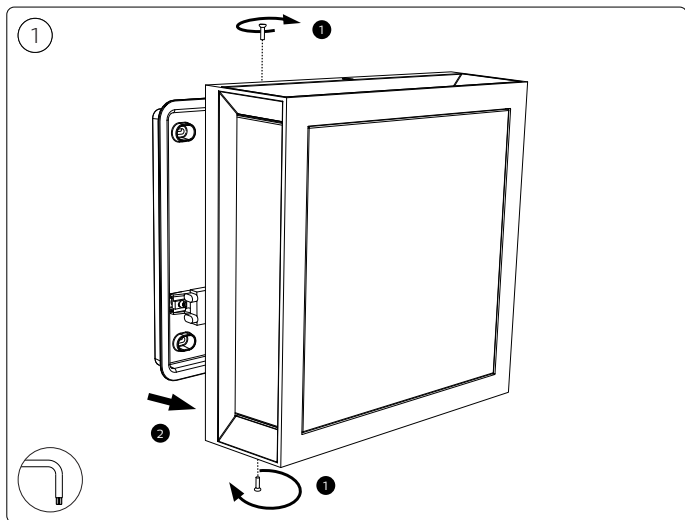

# PHILIPS

Skies

User manual  
Benutzerhandbuch  
Notice d'emploi  
Manual de usuario  
Manual do usuário  
Manuale d'uso  
Gebruiksaanwijzing

Incl.

Excl.

IP44

3/8"

8mm

E27

MAX. 14 W

Signify  
I.B.R.S. / C.C.R.I. Numéro 10461  
5600 VB Eindhoven,  
the Netherlands  
☎00800-74454775

© 2021 Signify Holding  
All rights reserved

[www.philips.com/lighting](http://www.philips.com/lighting)