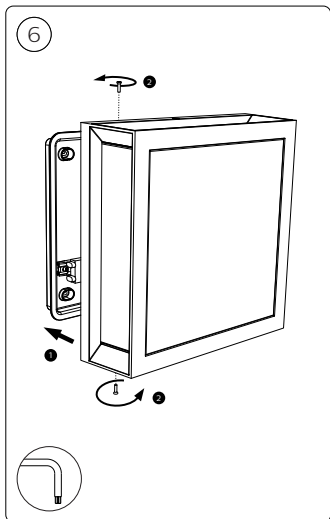

# PHILIPS

Skies

User manual  
Benutzerhandbuch  
Notice d'emploi  
Manual de usuario  
Manual do usuário  
Manuale d'uso  
Gebruiksaanwijzing

Incl.

Excl.

IP44

3/8"

8mm

E27

MAX. 14 W

Signify  
I.B.R.S. / C.C.R.I. Numéro 10461  
5600 VB Eindhoven,  
the Netherlands  
☎00800-74454775

© 2021 Signify Holding  
All rights reserved

[www.philips.com/lighting](http://www.philips.com/lighting)