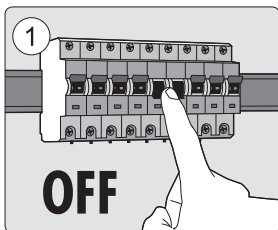

PHILIPS

hue personal
wireless
lighting

17455/**/P7

HUE serial number

Gebruiksaanwijzing
Notice d'emploi
Benutzerhandbuch
User manual
Manual de usuario
Manual do usuário

Incl.

Excl.

www.meethue.com/getstarted