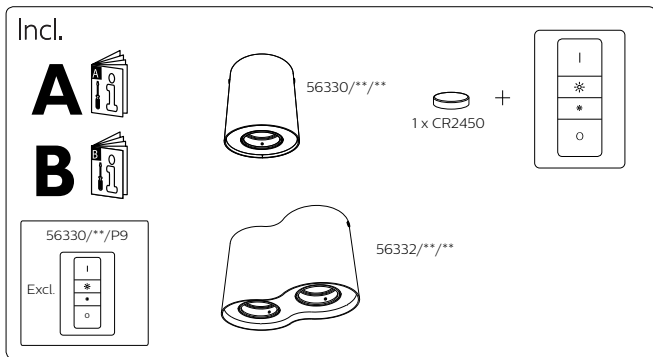

PHILIPS

hue personal
wireless
lighting

56330/**/**

56332/**/**

56330//****

56332//****

Gebruiksaanwijzing
Notice d'emploi
Benutzerhandbuch
User manual
Manual de usuario

www.meethue.com/getstarted