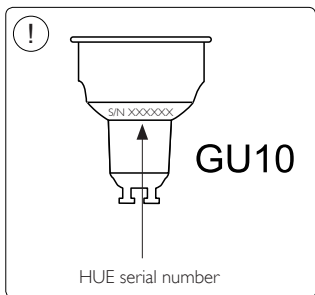

PHILIPS

hue personal
wireless
lighting

56330/**/**

56332/**/**

56330//****

56332//****

Gebruiksaanwijzing
Notice d'emploi
Benutzerhandbuch
User manual
Manual de usuario

www.meethue.com/getstarted