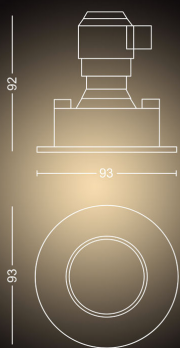

PHILIPS

Kúpeľňové zapustené
stropné svietidlo Adore

Hue White ambiance

Obsahuje LED žiarovku GU10

Ovládanie cez Bluetooth alebo
aplikáciu

Ovládanie aplikáciou alebo
hlasom*

Pridajte zariadenie Hue Bridge a
získajte ešte viac funkcií

34175/11/P9