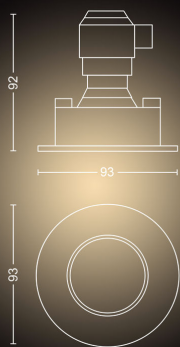

PHILIPS

Kúpeľňové zapustené
stropné svietidlo Adore

Hue White ambiance

Obsahuje LED žiarovku GU10

Ovládanie cez Bluetooth alebo
aplikáciu

Vrátane stmievacieho spínača

Pridajte zariadenie Hue Bridge a
získajte ešte viac funkcií

34176/11/P6