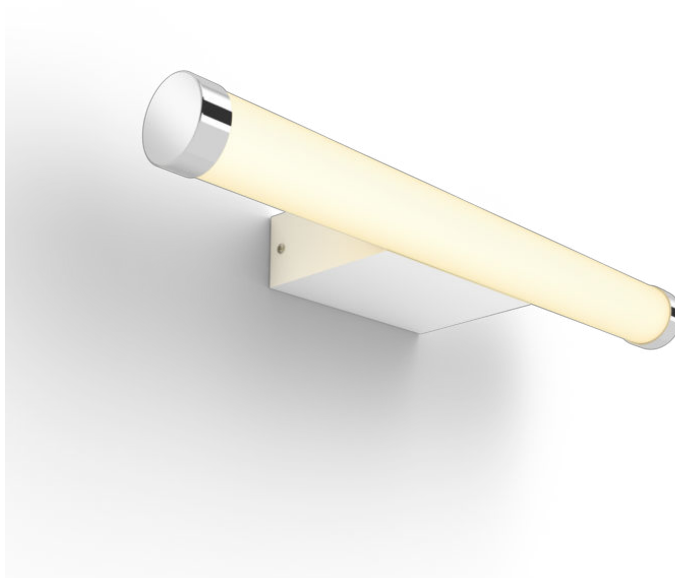

PHILIPS

Kúpeľňové svetidlo
na zrkadlo Adore

Hue White ambiance

Integrované LED

Ovládanie cez Bluetooth alebo
aplikáciu

Vrátane stmievacieho spínača

Pridajte zariadenie Hue Bridge a
získajte ešte viac funkcií

116

34183/31/P6

Jednoduché inteligentné osvetlenie

V nástennom svetidle Philips Hue White ambiance Adore sa spája klasický dizajn s modernými funkciami. Svetelné recepty vám uľahčia čítanie, relaxovanie, načerpanie energie a sústredenie. Možnosť priameho ovládania priloženým stmievačom Hue dimmer switch alebo pomocou funkcie Bluetooth. Na vytvorenie dokonalej atmosféry umiestnite jedno svetidlo horizontálne nad zrkadlo alebo vertikálne po oboch stranách zrkadla.

Hlavné prvky

Stmievanie bez potreby inštalácie

Ovládajte svoje svietidlá Philips Hue priamo pomocou bezdrôtového stmievača. Môžete zapínať a vypínať svietidlá, prepínať medzi štyrmi odlišnými svetelnými receptami a stlmiť svetlo na správnu úroveň jas. Inštalácia je rýchla, jednoduchá a bezproblémová. Stačí stmievač spárovať so svietidlom a umiestniť ho kdekoľvek v domácnosti. Skutočne je to také jednoduché.

Technické údaje

Dizajn a povrchová úprava

- Farba: biela
- Materiál: kov

Rozličné

- Špeciálne navrhnuté pre: Kúpeľňa
- Štýl: Funkčné osvetlenie
- Typ: Nástenné svietidlo
- EyeComfort: áno

Spotreba energie

- Označenie energetickej účinnosti (EEL): Built in LED