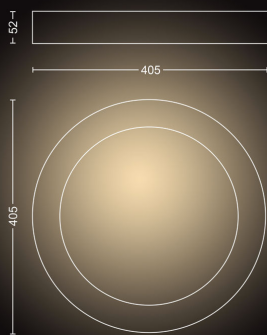

PHILIPS

Kúpeľňové stropné svetidlo Adore

Hue White ambiance

Integrované LED

Ovládanie cez Bluetooth alebo
aplikáciu

Vrátane stmievacieho spínača

Pridajte zariadenie Hue Bridge a
získajte ešte viac funkcií

34184/11/P6