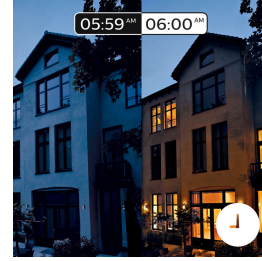

Časovače poskytujúce ešte viac pohodlia

Súčastou aplikácie Philips Hue je funkcia plánovania, vďaka ktorej môžu svetlá Philips Hue vytvoriť dojem, že ste doma, aj keď ste práve preč. Nastavte svetlá, aby sa zapli v prednastavenom čase a po vašom príchode domov boli zapnuté. Dokonca môžete nastaviť rôzne časy pre osvetlenie jednotlivých miestností. A taktiež môžete svetlá nastaviť, aby sa počas noci postupne vypli, takže si už nemusíte robiť starosti, či ste nechali niektoré zo svetiel zapnuté. Táto funkcionality vyžaduje premostenie Philips Hue.

Technické údaje

Dizajn a povrchová úprava

- Farba: biela
- Materiál: kov

Rozličné

- Špeciálne navrhnuté pre: Domáca kancelária a študovňa
- Typ: Závašné svietidlo
- EyeComfort: Nie

Spotreba energie

- Označenie energetickej účinnosti (EEL): A+

Rozmery a hmotnosť výrobku

- Maximálna výška: 158 cm
- Minimálna výška: 8,0 cm
- Dĺžka: 42,1 cm
- Netto hmotnosť: 3,610 kg
- Šírka: 42,1 cm

Servis

- Záruka: 2 roky

Technické špecifikácie

- Životnosť až: 25 000 h
- Svetelný zdroj zodpovedá tradičnej žiarovke: 204 W
- Celkový svetelný tok svietidla v lúmenoch: 3000 lm
- Technológia žiarovky: 24 V
- Farba svetla: 2200 – 6500 Hue White Ambiance
- Napájanie zo siete: 50 – 60 Hz
- Svietidlo s možnosťou stmievania: áno
- LED: áno
- Zabudované LED: áno
- Energetická trieda pribaleného zdroja svetla: A+
- Počet žiaroviek: 1
- Vrátane žiarovky s wattovým výkonom: 39 W
- Kód IP: IP20
- Trieda ochrany: I – s uzemnením
- Vymeniteľný svetelný zdroj: Nie