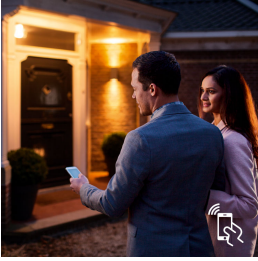

Vytvorte si vlastnú atmosféru

Nastavte správnu atmosféru pre každú chvíľu a ozdobte svoj domov zmesou teplého a chladného bieleho svetla. Môžete sa tešiť z rôznych štýlov po celý rok, či už vám jasné biele svetlo pripomína jarný vánok, teplé biele svetlo zasa letné slnko alebo vo vás ľadovo chladné denné svetlo evokuje zimu.

Majte veci pod kontrolou

Pripojte svetlá k premosteniu Philips Hue a začnite objavovať nekonečné možnosti. Pomocou aplikácie Philips Hue ovládajte svetlá cez smartfón alebo tablet, prípadne pridajte k svojmu systému spínače na aktiváciu svetiel. Nastavte časovače, upozornenia, budíky a ďalšie funkcie, aby ste si mohli naplno vychutnať možnosti, ktoré ponúkajú svetlá Philips Hue. Systém Philips Hue podporuje používanie asistenta Amazon Alexa, Apple HomeKit a Asistenta Google a umožňuje ovládať svetlá pomocou hlasu.

Ovládanie cez aplikáciu – doma i mimo domova

Pomocou aplikácie Philips Hue pre systémy iOS a Android môžete ovládať svoje svetlá na diaľku bez ohľadu na to, kde sa nachádzate. Skontrolujte, či ste pri odchode z domu nenechali