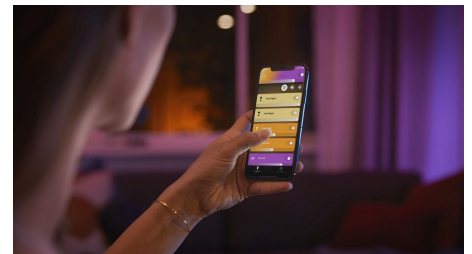

Skutočne prenosné inteligentné svetlo

Prenosné inteligentné svetlo Hue Go si môžete vďaka vstavanej nabíjateľnej batérii vziať skutočne kamkoľvek. Vezmite si lampu so sebou na cesty, použite ju ako ústredný dekoračný prvok pri romantickej večeri alebo ju vezmite von a vylepšite ňou atmosféru svojich letných párty. Užívajte si od 2,5 hodiny jasného inteligentného svetla až do 18 hodín pri použití svetelného efektu Intímne svetlo sviečok.

Dynamické efekty prirodzeného svetla

Prehĺbte atmosféru zvláštnych okamihov živým svetlom. Použite dynamické svetelné efekty ako Intímne svetlo sviečok, Nedelná káva, Meditácia, Čarovný les či Nočné dobrodružstvo a vytvorte tú správnu náladu v každej situácii.

Inteligentné osvetlenie, ktoré vás zobudí a pomôže vám zaspáť

Pripojte svoju lampu Hue Go k zariadeniu Hue Bridge a nastavte svoje osvetlenie tak, aby ráno napodobnilo východ slnka pomocou programu Zobúdzanie, ktoré pomaly rozsvieti svetlo v určenom čase, a pomohlo vám začať deň s pocitom pokoja a sviežosti. Program Zaspávanie postupne stlmí teplé biele svetlo a pomôže pripraviť vaše telo na kvalitný nočný spánok.

Ovládanie až 10 svetiel súčasne pomocou aplikácie Bluetooth

Aplikácia Hue Bluetooth vám umožní hlasom ovládať inteligentné sietidlá Hue v jednej miestnosti v domácnosti. Môžete pridať až 10 inteligentných sietidiel a ovládať ich jedným ťuknutím na tlačidlo v mobilnom zariadení.