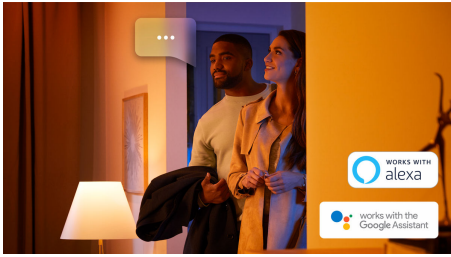

Ovládanie osvetlenia hlasom*

Systém Philips Hue spolupracuje so systémami Amazon Alexa a Google Assistant, keď je spárovaný s kompatibilnými zariadeniami Google Nest alebo Amazon Echo. Pomocou jednoduchých hlasových príkazov môžete ovládať niekoľko svetiel v miestnosti, ale napríklad aj jediné svetidlo.