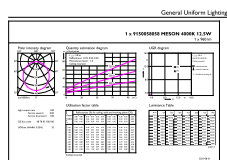

Fotometrické údaje