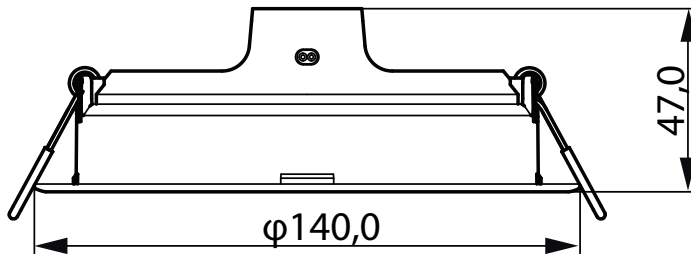

Stropné svietidlo Meson

Výkon v priebehu času (súlad s požiadavkami IEC)

Median useful life L70B50 15000 h

Podmienky použitia

Rozsah okolitých teplôt -20 až +40 °C

Údaje o produkte

Úplný kód produktu 5946431E3

Objednávkový názov produktu 59464 MESON 125 12.5W 40K WH recessed

EAN/UPC – produkt 8718696173602

Objednávkový kód 946431E3

Čítaťel – množstvo kusov v balení 1

Čítaťel – počet balení v krabici 12

Materiál SAP 915005805801

Celková hmotnosť SAP (kus) 0,090 kg

Rozmerový obrázok

59464 MESON 125 12.5W 40K WH recessed

Fotometrické údaje