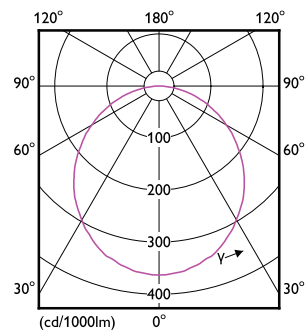

Downlight 59464 MESON 125 40K WH Recessed-GUL

Downlight 59464 MESON 125 40K WH Recessed-LDD