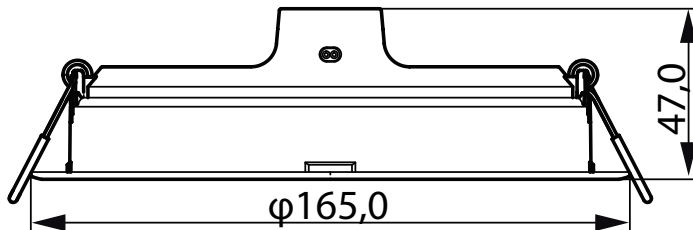

Stropné svietidlo Meson

Výkon v priebehu času (súladi s požiadavkami IEC)

Median useful life L70B50 15000 h

Podmienky použitia

Rozsah okolitých teplôt -20 až +40 °C

Údaje o produkte

Úplný kód produktu 5946631E4

Objednávkový názov produktu 59466 MESON 150 16.5W 65K WH recessed

EAN/UPC – produkt 8718696173671

Objednávkový kód 946631E4

Čítaťel – množstvo kusov v balení 1

Čítaťel – počet balení v krabici 12

Materiál SAP 915005806501

Celková hmotnosť SAP (kus) 0,127 kg

Rozmerový obrázok

59466 MESON 150 16.5W 65K WH recessed

Fotometrické údaje