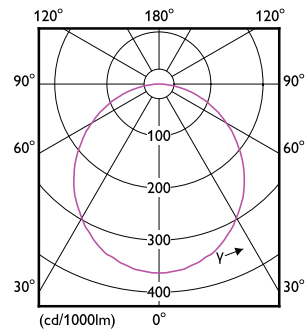

Downlight 59466 MESON 150 65K WH Recessed-GUL

Downlight 59466 MESON 150 65K WH Recessed-LDD