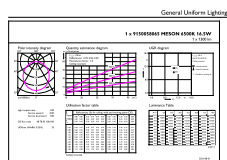

Fotometrické údaje