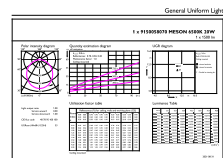

Fotometrické údaje