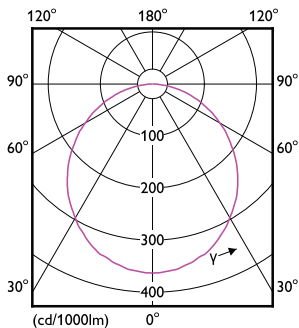

Fotometrické údaje

Downlight 59469 MESON 175 40K WH Recessed-LDD

Downlight 59469 MESON 175 40K WH Recessed-GUL