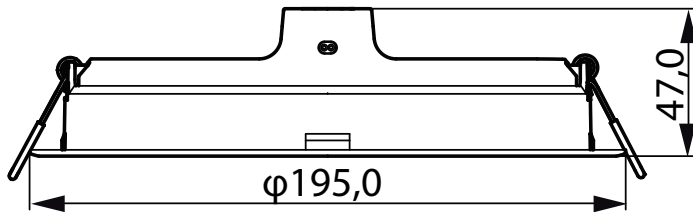

Stropné svietidlo Meson

Výkon v priebehu času (súlud s požiadavkami IEC)

Median useful life L70B50 15000 h

Podmienky použitia

Rozsah okolitých teplôt -20 až +40 °C

Údaje o produkte

Úplný kód produktu 5946931E3

Objednávkový názov produktu 59469 MESON 175 20W 40K WH recessed

EAN/UPC – produkt 8718696173725

Objednávkový kód 946931E3

Čítaťel – množstvo kusov v balení 1

Čítaťel – počet balení v krabici 12

Materiál SAP 915005807001

Celková hmotnosť SAP (kus) 0,160 kg

Rozmerový obrázok

59469 MESON 175 20W 40K WH recessed