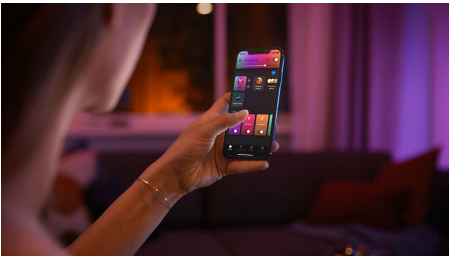

8718696176238

Jednoduché inteligentné osvetlenie

Stolové svietidlo Signe s farebným prechodom vďaka útlenu, štýlovo bielu prevedeniu dokonale splynie s výzdobou vašej domácnosti a zároveň dokáže skombinovať niekoľko svetelných farieb a vytvoriť na stenách unikátne osvetlenie s farebným prechodom.

Neobmedzené možnosti

- Synchronizácia médií s inteligentným osvetlením

Jednoduché inteligentné osvetlenie

- Ovládanie až 10 svetiel súčasne pomocou aplikácie Bluetooth
- Ovládanie osvetlenia hlasom*
- Farebné inteligentné svetlo vám prinesie zážitky šité na mieru
- Navodte si tú správnu atmosféru osvetlením s teplým až studeným bielym svetlom
- Hue Bridge vám sprístupní kompletnú ponuku funkcií inteligentného osvetlenia
- Dynamické svetelné scény
- Plynulé farebné prechody

Hlavné prvky

Synchronizácia médií s osvetlením

Pomocou zariadenia Hue sync box a Hue Bridge môžete svoju zábavu povýšiť na novú úroveň. Obklopte sa svetidlami Philips Hue a zapnite film, hudbu alebo hru – a potom sledujte, ako svetlá kopírujú farby a rytmus.

Ovládanie až 10 svetiel súčasne pomocou aplikácie Bluetooth

Aplikácia Hue Bluetooth vám umožní hlasom ovládať inteligentné svetidlá Hue v jednej miestnosti v domácnosti. Môžete pridať až 10 inteligentných svetidiel a ovládať ich jedným ťuknutím na tlačidlo v mobilnom zariadení.