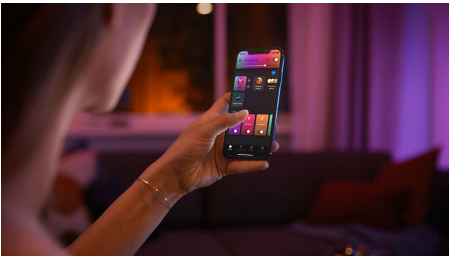

Ovládanie až 10 svetiel súčasne pomocou aplikácie Bluetooth

Aplikácia Hue Bluetooth vám umožní hlasom ovládať inteligentné svetidlá Hue v jednej miestnosti v domácnosti. Môžete pridať až 10 inteligentných svetidiel a ovládať ich jedným ťuknutím na tlačidlo v mobilnom zariadení.