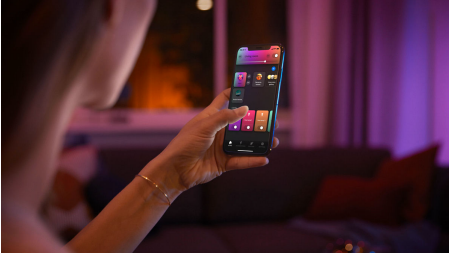

8719514291317

Jednoduché inteligentné osvetlenie

Táto dvojica inteligentných LED žiaroviek s päticou E27 vám umožní využívať inteligentné osvetlenie kdekoľvek v domácnosti. Okamžite navodí požadovanú atmosféru vďaka miliónom odtieňov bieleho a farebného svetla.

Jednoduché inteligentné osvetlenie

- Ovládanie až 10 svetiel súčasne pomocou aplikácie Bluetooth
- Ovládanie osvetlenia hlasom*
- Farebné inteligentné svetlo vám prinesie zážitky šité na mieru
- Navodte si tú správnu atmosféru osvetlením s teplým až studeným bielym svetlom
- Získajte dokonalé svetelné recepty pre svoje denné aktivity
- Hue Bridge vám sprístupní kompletnú ponuku funkcií inteligentného osvetlenia

Hlavné prvky

Ovládanie až 10 svetiel súčasne pomocou aplikácie Bluetooth

Aplikácia Hue Bluetooth vám umožní hlasom ovládať inteligentné svetidlá Hue v jednej miestnosti v domácnosti. Môžete pridať až 10 inteligentných svetidiel a ovládať ich jedným tuknutím na tlačidlo v mobilnom zariadení.