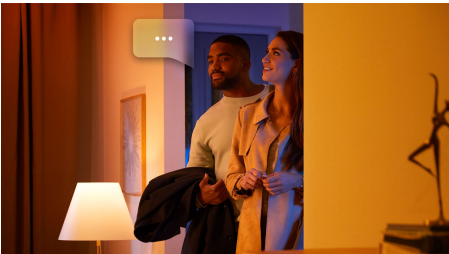

Ovládanie osvetlenia hlasom*

System Philips Hue spolupracuje so systémami Amazon Alexa a Google Assistant, keď je spárovaný s kompatibilnými zariadeniami Google Nest alebo Amazon Echo. Pomocou jednoduchých hlasových príkazov môžete ovládať niekoľko svetiel v miestnosti, ale napríklad aj jediné svetidlo.