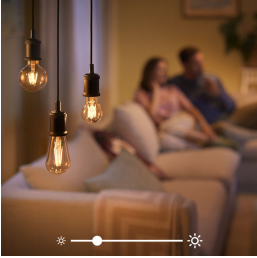

**Inteligentné osvetlenie s jednoduchou obsluhou pre pohodlnejší každodenný život**

- Stmievateľné extra teplé biele svetlo

**Atraktívny dizajn pôsobí elegantne, keď svetlo zapnete, aj keď ho vypnete**

- Skvelý výzor, či svieti, alebo nie

## Stmievateľné extra teplé biele svetlo

Dotvorte si atmosféru v domácnosti extra teplým bielym svetlom, ktorého úroveň jasnosti môžete upraviť pomocou aplikácie alebo hlasového pokynu.