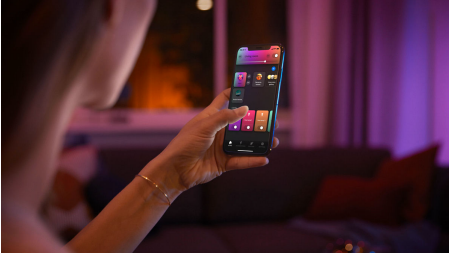

Hlavné prvky

Ovládanie až 10 svetiel súčasne pomocou aplikácie Bluetooth

Aplikácia Hue Bluetooth vám umožní hlasom ovládať inteligentné svietidlá Hue v jednej miestnosti v domácnosti. Môžete pridať až 10 inteligentných svietidiel a ovládať ich jedným tuknutím na tlačidlo v mobilnom zariadení.