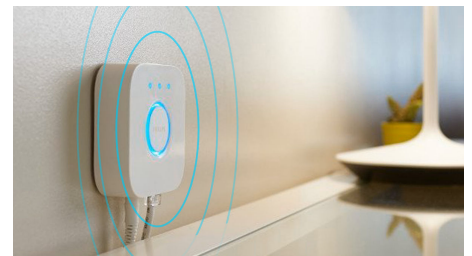

Hue Bridge vám sprístupní kompletnú ponuku funkcií inteligentného osvetlenia

Svoje inteligentné osvetlenia doplňte zariadením Hue Bridge (predáva sa samostatne) a vychutnajte si kompletnú ponuku funkcií radu Philips Hue. Zariadenie Hue Bridge vám umožní pridať až 50 inteligentných svietidiel, ktoré môžete ovládať v celej domácnosti. Ak chcete celú konfiguráciu inteligentného domáceho osvetlenia zautomatizovať, vytvorte si rutinné postupy. Svietidlá ovládajte, aj keď práve nie ste doma, a dokúpte si k nim aj ďalšie príslušenstvo, akým sú snímače pohybu alebo inteligentné spínače.