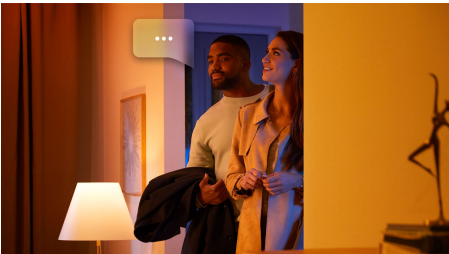

Ovládanie osvetlenia hlasom*

Systém Philips Hue spolupracuje so systémami Amazon Alexa a Google Assistant, keď je spárovaný s kompatibilnými zariadeniami Google Nest alebo Amazon Echo. Pomocou jednoduchých hlasových príkazov môžete ovládať niekoľko svetiel v miestnosti, ale napríklad aj jediné svietidlo.