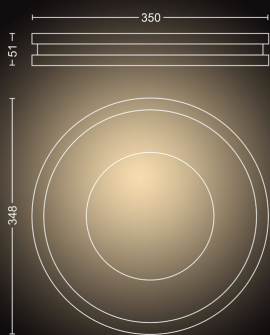

## Stropné svietidlo Being

Hue White ambiance

Integrované LED

Ovládanie cez Bluetooth alebo aplikáciu

Vrátane stmievacieho spínača

Pridajte zariadenie Hue Bridge a získajte ešte viac funkcií

8719514341135