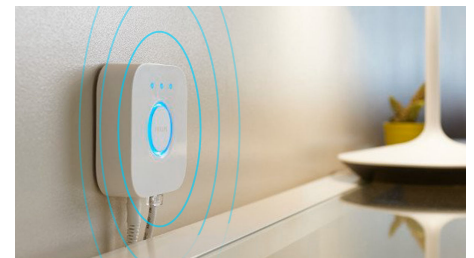

Hue Bridge vám sprístupní kompletnú ponuku funkcií inteligentného osvetlenia

Svoje inteligentné osvetlenia doplňte zariadením Hue Bridge (predáva sa samostatne) a vychutnajte si kompletnú ponuku funkcií radu Philips Hue. Zariadenie Hue Bridge vám umožní pridať až 50 inteligentných svietidiel, ktoré môžete ovládať v celej domácnosti. Ak chcete celú konfiguráciu inteligentného domáceho osvetlenia zautomatizovať, vytvorte si rutinné postupy. Svietidlá ovládajte, aj keď práve nie ste doma, a dokúpte si k nim aj ďalšie príslušenstvo, akým sú snímače pohybu alebo inteligentné spínače.