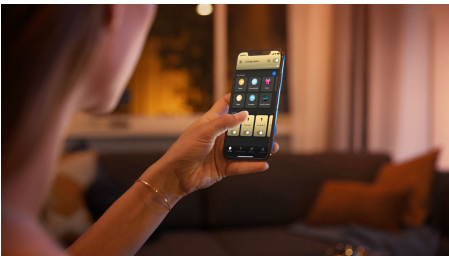

8719514343320

Jednoduché inteligentné osvetlenie

Pridajte žiarivé svetlo do priestorov, ako sú garáž či kuchyňa, alebo jemné svetlo do ktorejkoľvek miestnosti pomocou žiarovky Philips Hue White A67, ktorá ponúka svetelný tok 1600 lúmenov (ekvivalent 100 W) a bezdrôtové stmievanie. Pripojte ju k zariadeniu Hue Bridge, aby ste mohli využívať všetky funkcie inteligentného osvetlenia.

Neobmedzené možnosti

- Intenzívne jasné biele svetlo

Jednoduché inteligentné osvetlenie

- Ovládanie až 10 svetiel súčasne pomocou aplikácie Bluetooth
- Ovládanie osvetlenia hlasom*
- Navodte si tú správnu atmosféru s jemným bielym svetlom
- Hue Bridge vám sprístupní kompletnú ponuku funkcií inteligentného osvetlenia

Hlavné prvky

Intenzívne jasné biele svetlo

Žiarovka High Lumen svieti intenzívnym bielym svetlom, ktorého jas stačí na úplné osvetlenie kuchyne, garáže alebo inej miestnosti vyžadujúcej funkčné osvetlenie. Keďže svetelný výkon tohto jasného svetla dosahuje 1 600 lúmenov, nikoho neprekvapí, že predstavuje najjasnejšiu žiarovku radu Philips Hue.

Ovládanie až 10 svetiel súčasne pomocou aplikácie Bluetooth

Rada Philips Hue s rozhraním Bluetooth je najjednoduchšou cestou k inteligentnému osvetleniu. Režim nastavíte okamžite pomocou žiaroviek LED vybavených rozhraním Bluetooth a aplikácie Hue Bluetooth, ktorá vám umožní ovládať až 10 žiaroviek v miestnosti.