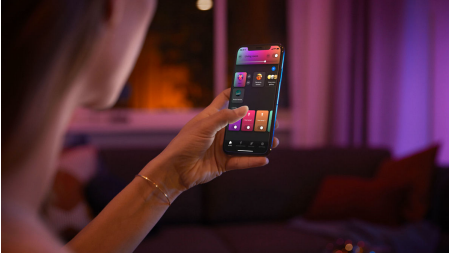

PHILIPS

Nástenné svietidlo Liane

Hue White and color
ambiance

Integrované LED

Ovládanie cez Bluetooth alebo
aplikáciu

Ovládanie aplikáciou alebo
hlasom*

Pridajte zariadenie Hue Bridge a
získajte ešte viac funkcií

8719514343429

Jednoduché inteligentné osvetlenie

Nástenné svietidlo Liane má elegantný dizajn a efekt nepriameho osvetlenia. Použite ho na vytvorenie dokonalej atmosféry s akýmkoľvek odtieňom bieleho alebo farebného svetla. Funguje ako samostatné svietidlo alebo ako súčasť systému inteligentného osvetlenia v spojení so zariadením Hue Bridge.

Jednoduché inteligentné osvetlenie

- Ovládanie až 10 svetiel súčasne pomocou aplikácie Bluetooth
- Ovládanie osvetlenia hlasom*
- Farebné inteligentné svetlo vám prinesie zážitky šité na mieru
- Navodte si tú správnu atmosféru osvetlením s teplým až studeným bielym svetlom
- Získajte dokonalé svetelné recepty pre svoje denné aktivity
- Hue Bridge vám sprístupní kompletnú ponuku funkcií inteligentného osvetlenia

Hlavné prvky

Ovládanie až 10 svetiel súčasne pomocou aplikácie Bluetooth

Aplikácia Hue Bluetooth vám umožní hlasom ovládať inteligentné svietidlá Hue v jednej miestnosti v domácnosti. Môžete pridať až 10 inteligentných svietidiel a ovládať ich jedným tuknutím na tlačidlo v mobilnom zariadení.