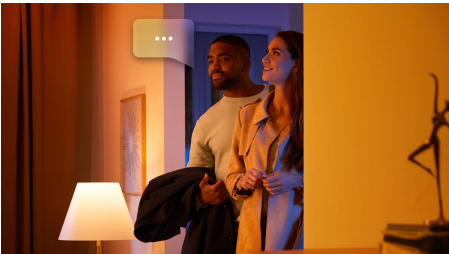

Ovládanie osvetlenia hlasom*

System Philips Hue spolupracuje so systémami Amazon Alexa a Google Assistant, keď je spárovaný s kompatibilnými zariadeniami Google Nest alebo Amazon Echo. Pomocou jednoduchých hlasových príkazov môžete ovládať niekoľko svetiel v miestnosti, ale napríklad aj jediné svietidlo.