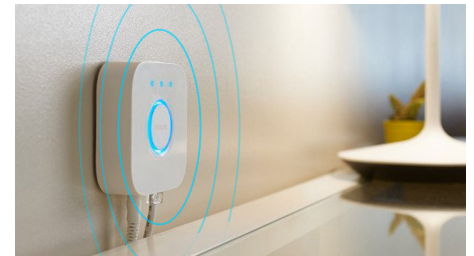

## Hue Bridge vám sprístupní kompletnú ponuku funkcií inteligentného osvetlenia

Svoje inteligentné osvetlenia doplňte zariadením Hue Bridge (predáva sa samostatne) a vychutnajte si kompletnú ponuku funkcií radu Philips Hue. Zariadenie Hue Bridge vám umožní pridať až 50 inteligentných svetidiel, ktoré môžete ovládať v celej domácnosti. Ak chcete celú konfiguráciu inteligentného domáceho osvetlenia zautomatizovať, vytvorte si rutinné postupy. Svetidlá ovládajte, aj keď práve nie ste doma, a dokúpte si k nim aj ďalšie príslušenstvo, akým sú snímače pohybu alebo inteligentné spínače.