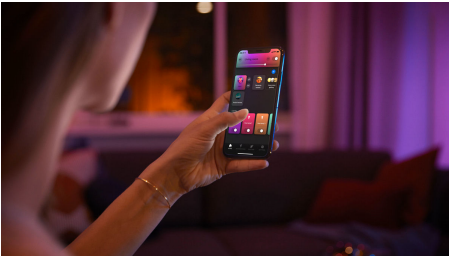

PHILIPS

Stolové svietidlo Flourish

Hue White and color
ambiance

Obsahuje LED žiarovku E27

Ovládanie cez Bluetooth alebo
aplikáciu

Ovládanie aplikáciou alebo
hlasom*

Pridajte zariadenie Hue Bridge a
získajte ešte viac funkcií

8719514343481

Jednoduché inteligentné osvetlenie

Získajte silné svetlo na každú príležitosť vďaka stolovému svietidlu Flourish, ktoré umožňuje nastaviť akýkoľvek odtieň bieleho alebo farebného svetla. Funguje ako samostatné svietidlo alebo ako súčasť systému inteligentného osvetlenia v spojení so zariadením Hue Bridge.

Jednoduché inteligentné osvetlenie

- Ovládanie až 10 svetiel súčasne pomocou aplikácie Bluetooth
- Ovládanie osvetlenia hlasom*
- Farebné inteligentné svetlo vám prinesie zážitky šité na mieru
- Navodte si tú správnu atmosféru osvetlením s teplým až studeným bielym svetlom
- Získajte dokonalé svetelné recepty pre svoje denné aktivity
- Hue Bridge vám sprístupní kompletnú ponuku funkcií inteligentného osvetlenia

Hlavné prvky

Ovládanie až 10 svetiel súčasne pomocou aplikácie Bluetooth

Aplikácia Hue Bluetooth vám umožní hlasom ovládať inteligentné svetidlá Hue v jednej miestnosti v domácnosti. Môžete pridať až 10 inteligentných svetidiel a ovládať ich jedným tuknutím na tlačidlo v mobilnom zariadení.