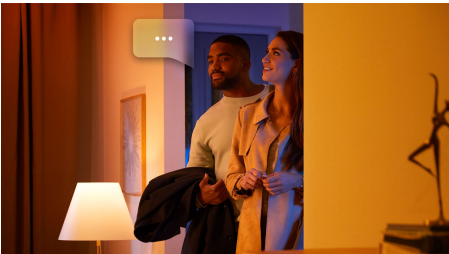

Ovládanie osvetlenia hlasom*

Systém Philips Hue spolupracuje so systémami Amazon Alexa a Google Assistant, keď je spárovaný s kompatibilnými zariadeniami Google Nest alebo Amazon Echo. Pomocou jednoduchých hlasových príkazov môžete ovládať niekoľko svetiel v miestnosti, ale napríklad aj jediné svetidlo.