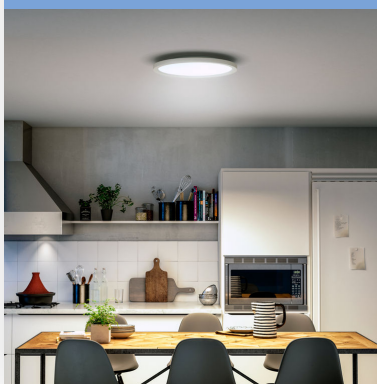

## Okrúhly svetelný panel Aurelle Hue

Hue White ambiance

Integrované LED

Ovládanie cez Bluetooth alebo aplikáciu

Ovládanie aplikáciou alebo hlasom\*

Pridajte zariadenie Hue Bridge a získajte ešte viac funkcií