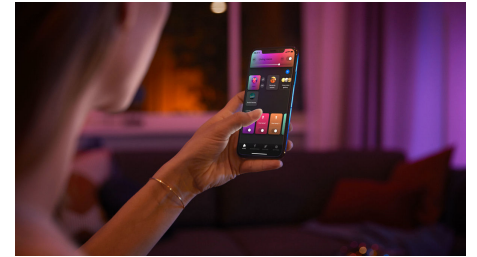

Štýlová lampa na pripojenie a okamžité používanie („plug-and-play“)

Svietidlo Philips Hue Iris vám ponúka jedinečný štýl, ktorý sa dokonale zladí so štýlom každej domácnosti. Umiestnite toto zvýrazňujúce svietidlo doma kamkoľvek – môžete ním pomocou pestrofarebného svetla rozžiariť steny obývacej izby, alebo si ho dajte na nočný stolík a stane sa z neho jemné nočné osvetlenie.

Ovládanie až 10 svetiel súčasne pomocou aplikácie Bluetooth

Aplikácia Hue Bluetooth vám umožní hlasom ovládať inteligentné svietidlá Hue v jednej miestnosti v domácnosti. Môžete pridať až 10 inteligentných svietidiel a ovládať ich jedným ťuknutím na tlačidlo v mobilnom zariadení.