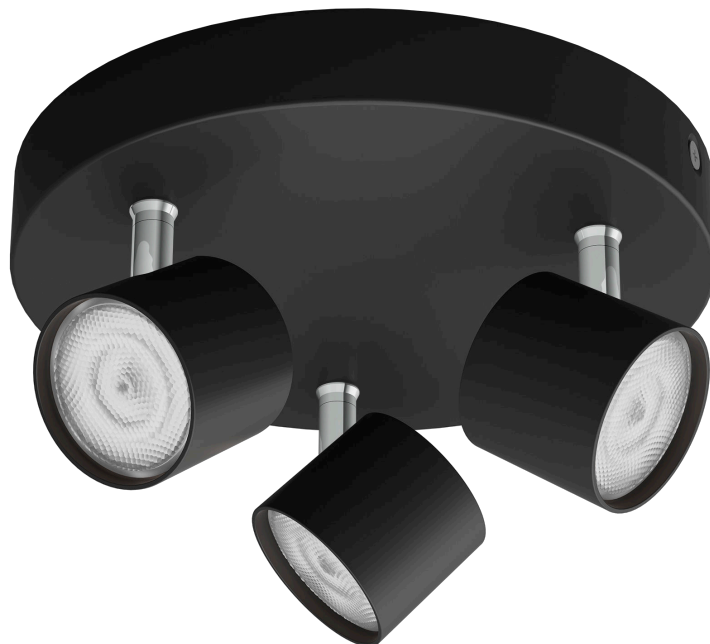

# PHILIPS

Zabudované  
bodové svetidlo

Vstavané bodové svetidlo  
LED

Čierna

Zabudované bodové svetidlo

8719514435414

## Skráľlite svoj domov svetlom

Toto LED bodové svetidlo Philips myLiving Star sa vyznačuje nadčasovou eleganciou vďaka pochrómovanej nohe a čiernemu práškovému laku. Funkcia stmievania umožňuje svetlo plynulo stlmiť na správnu úroveň – od jasného funkčného svetla na každodenné úlohy až po mäkké svetlo na chvíle odpočinku.

### Špičkové svetlo LED

- Teplé biele svetlo

### Špeciálne vlastnosti

- Nastaviteľná bodová hlavica