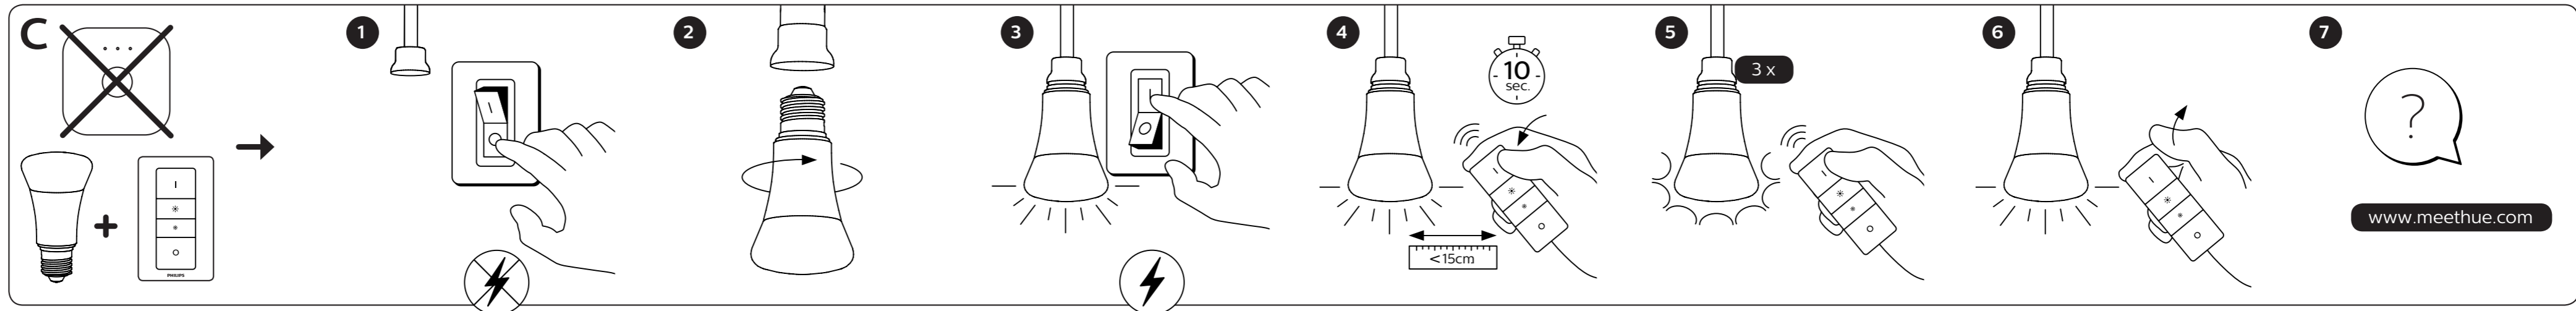

PHILIPS

hue personal wireless lighting

EN	25/34
DE	25/35
FR	25/36
NL	25/37
ES	25/38
PT	25/39
DA	26/40
FI	26/41
SV	26/42
NO	27/44
EL	27/45
TR	27/46
RU	27/48
UK	28/49
HR	28/50
SK	28/51
CZ	28/53
PL	29/54
RO	29/55
SO	29/57
LT	30/58
LV	30/59
ET	30/60
AR	30/61

© 2019 Signify Holding

3222 639 0263