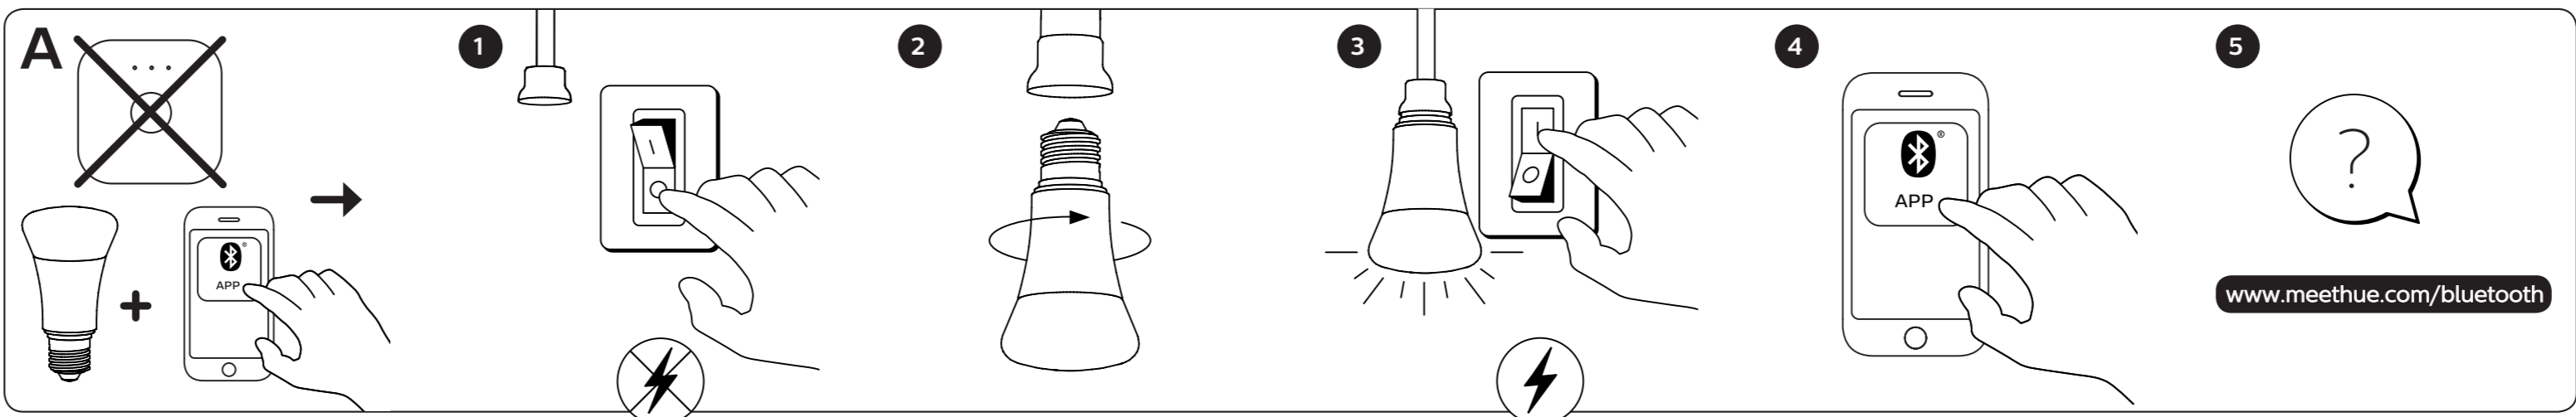

PHILIPS

hue personal wireless lighting

EN	25/34
DE	25/35
FR	25/36
NL	25/37
ES	25/38
PT	25/39
DA	26/40
FI	26/41
SV	26/42
NO	27/44
EL	27/45
TR	27/46
RU	27/48
UK	28/49
HR	28/50
SK	28/51
CZ	28/53
PL	29/54
RO	29/55
SO	29/57
LT	30/58
LV	30/59
ET	30/60
AR	30/61

© 2019 Signify Holding

3222 639 0263